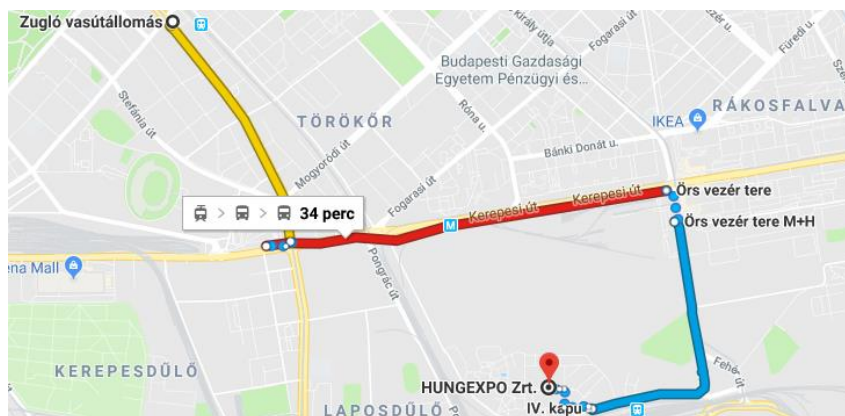

Modern gazdálkodás van.

AGROmashEXPO

input – gépesítés – logisztika

AgrárgépShow

2019. január 23-26.

hungexpokiállítás
programod van

Zugló vasútállomás – HUNGEXPO Budapesti Vásárcsopont 1146. Bp. Thököly út 103. – 1101. Bp. Albertirsai út 10.

Menetidő: 30 – 40 perc

Útvonal 1.:

1. Zugló vasútállomástól 1-es villamossal a Puskás Ferenc Stadionig (sárga),
2. onnan 2-es metróval az Örs vezér teréig (piros),
3. majd 10-es busszal a III-as kapu, vagy Főbejárat megállóig (kék)

A 10-es busz a kiállítás ideje alatt sűrűbben közlekedik (kb. 15 percenként)
10-es busz menetrend [IDE](#) kattintva érhető el.

Útvonal 2.:

1. Zugló vasútállomástól 1-es villamossal a Puskás Ferenc Stadionig (sárga),
2. majd 2-es metróval (piros) a Pillangó utcáig,
3. onnan gyalogosan a Főbejáratig